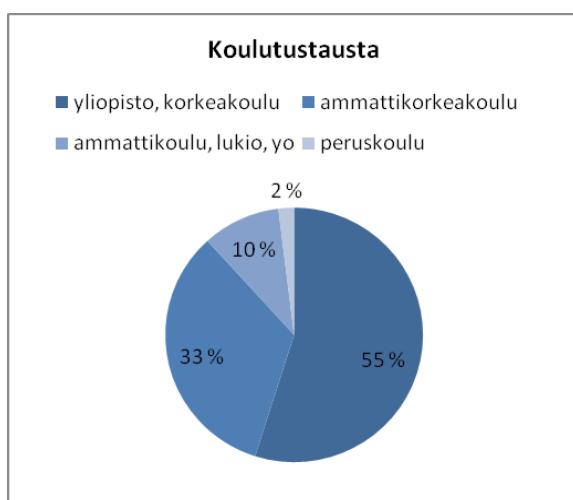

MEDIAKORTTI 2014

Porin Nuorkauppakamari ry on johtamis-, koulutus- ja kehitymisjärjestö. Se on elinkeinoelämän parissa työskentelevien tai siitä kiinnostuneiden, aktiivisten henkilöiden muodostama yhdistys. Jäsenistö koostuu alle 40-vuotiaista, pääasiassa Porin talousalueella toimivista henkilöistä, jotka edustavat laaja-alaisesti yksityistä ja julkista sektoria.

JÄSENPROFIILI

Porin Nuorkauppakamarin jäsenistö koostuu (vuonna 2012) 8 koejäsenestä, 55 varsinaisesta jäsenestä, 8 kunniajäsenestä ja 37 senaattorista. Jäsenistöstä 75 % on miehiä. Julkaisumme kohdennetaan sekä jäsenistöllemme että sidosryhmillemme levikin ollessa n. 170 kpl.

JAYCERI

Jayceri on Porin Nuorkauppakamari ry:n virallinen jäsenlehti, joka toimii yhdistyksen ulkoisen ja sisäisen viestinnän välineenä. Jayceri ilmestyy vuoden 2014 aikana neljä kertaa perinteisenä lehtenä (nelivärituloste, painos 130 kpl) sekä sähköisenä versiona Issuu-palvelussa (<http://issuu.com/porinnuorkauppakamari>). Lehti on luettavissa Porin Nuorkauppakamarin nettisivuilla.