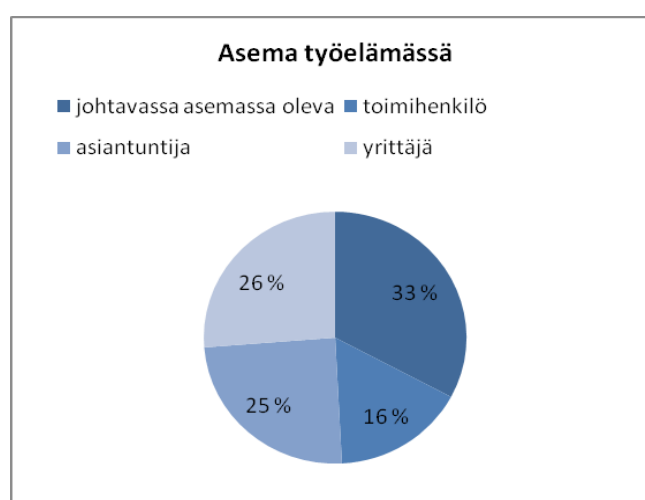

MEDIAKORTTI 2014

Porin Nuorkauppakamari ry on johtamis-, koulutus- ja kehitymisjärjestö. Se on elinkeinoelämän parissa työskentelevien tai siitä kiinnostuneiden, aktiivisten henkilöiden muodostama yhdistys. Jäsenistö koostuu alle 40-vuotiaista, pääasiassa Porin talousalueella toimivista henkilöistä, jotka edustavat laaja-alaisesti yksityistä ja julkista sektoria.

JÄSENPROFIILI

Porin Nuorkauppakamarin jäsenistö koostuu (vuonna 2012) 8 koejäsenestä, 55 varsinaisesta jäsenestä, 8 kunniajäsenestä ja 37 senaattorista. Jäsenistöstä 75 % on miehiä. Julkaisumme kohdennetaan sekä jäsenistöllemme että sidosryhmillemme levikin ollessa n. 170 kpl.

JAYCERI

Jayceri on Porin Nuorkauppakamari ry:n virallinen jäsenlehti, joka toimii yhdistyksen ulkoisen ja sisäisen viestinnän välineenä. Jayceri ilmestyy vuoden 2014 aikana neljä kertaa perinteisenä lehtenä (nelivärituloste, painos 130 kpl) sekä sähköisenä versiona Issuu-palvelussa (<http://issuu.com/porinnuorkauppakamari>). Lehti on luettavissa Porin Nuorkauppakamarin nettisivuilla.